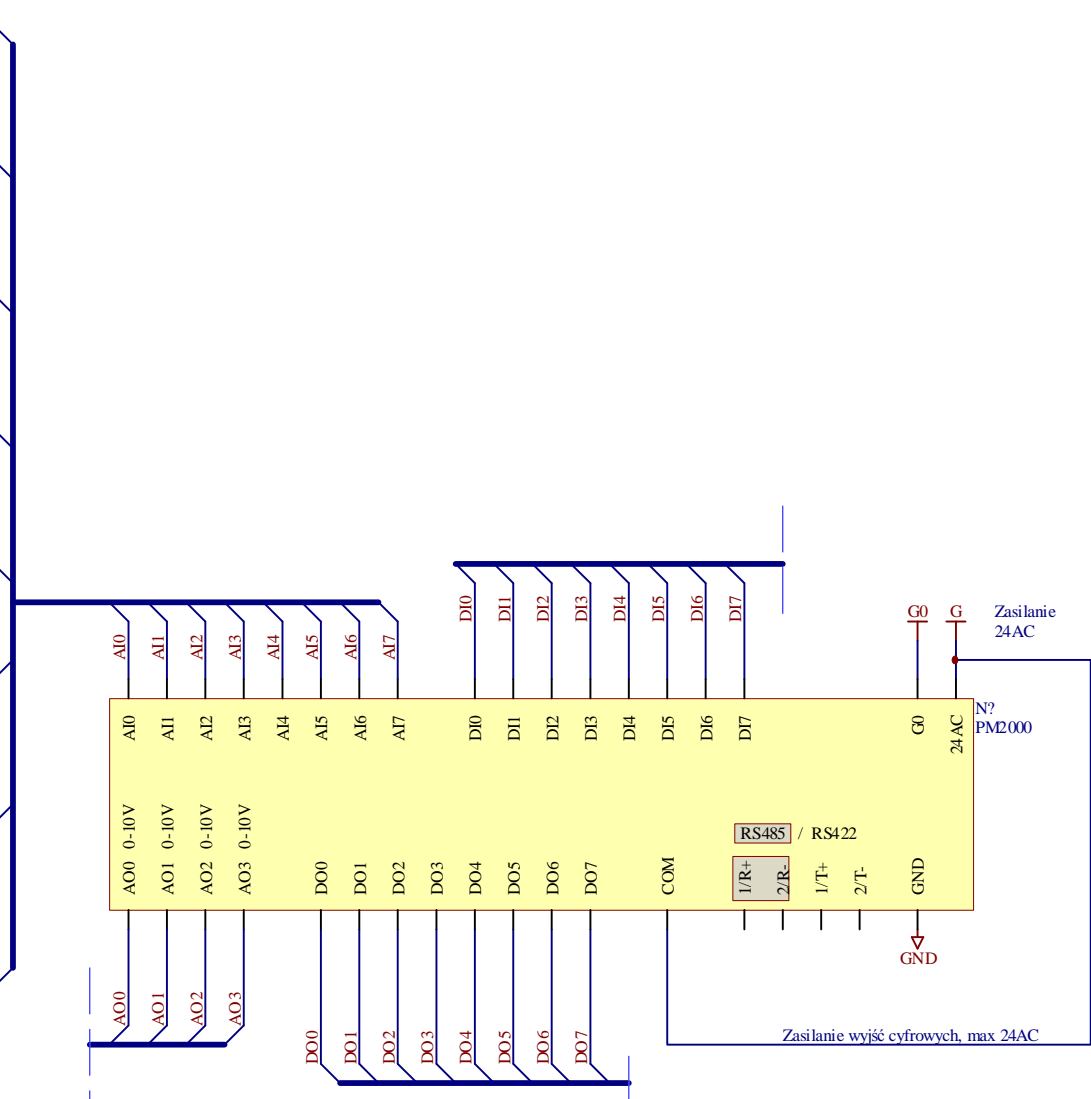

Opcje podłączeń:

Title STEROWNIK PM2000 WENTYLACJA		Revision
Aplikacja uniwersalna: WC01		KLIMASTER Gliwice
Size A4	Number Wejścia analogowe	Sheet of 1
Date: 2014-09-22	File: D:\Dropbox\WC01_ai.SCHDOC	Drawn By: inż. P. Kowalczyk