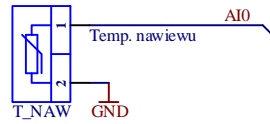

Opcje podłączeń:

Title STEROWNIK PM2000 WENTYLACJA		Revision
Aplikacja uniwersalna: WC01		KLIMASTER Gliwice
Size A4	Number Wejścia analogowe	Sheet of 1
Date: 2014-09-22	File: D:\Dropbox\WC01_ai.SCHDOC	Drawn By: inż. P. Kowalczyk