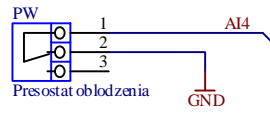

Opcje podłączeń:

Title STEROWNIK PM2000 WENTYLACJA		Revision
Aplikacja uniwersalna: WC01		KLIMASTER Gliwice
Size A4	Number Wejścia analogowe	Sheet of 1
Date: 2014-09-22	File: D:\Dropbox\WC01_ai.SCHDOC	Drawn By: inż. P. Kowalczyk