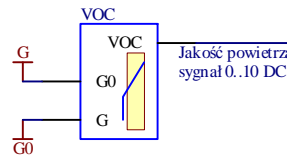

Opcje podłączeń:

Title STEROWNIK PM2000 WENTYLACJA		Revision
Aplikacja uniwersalna: WC01		KLIMASTER Gliwice
Size A4	Number Wejścia analogowe	Sheet of 1
Date: 2014-09-22	File: D:\Dropbox\WC01_ai.SCHDOC	Drawn By: inż. P. Kowalczyk