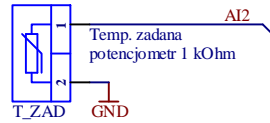

Opcje podłączeń:

Title STEROWNIK PM2000 WENTYLACJA		Revision
Aplikacja uniwersalna: WC01		KLIMASTER Gliwice
Size A4	Number Wejścia analogowe	Sheet of 1
Date: 2014-09-22	File: D:\Dropbox\WC01_ai.SCHDOC	Drawn By: inż. P. Kowalczyk