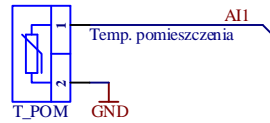

Opcje podłączeń:

Title STEROWNIK PM2000 WENTYLACJA		Revision
Aplikacja uniwersalna: WC01		KLIMASTER Gliwice
Size A4	Number Wejścia analogowe	Sheet of 1
Date: 2014-09-22	File: D:\Dropbox\WC01_ai.SCHDOC	Drawn By: inż. P. Kowalczyk