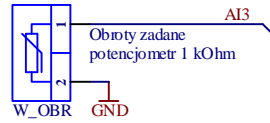

Opcje podłączeń:

Title STEROWNIK PM2000 WENTYLACJA		Revision
Aplikacja uniwersalna: WC01		KLIMASTER Gliwice
Size A4	Number Wejścia analogowe	Sheet of 1
Date: 2014-09-22	File: D:\Dropbox\WC01_ai.SCHDOC	Drawn By: inż. P. Kowalczyk