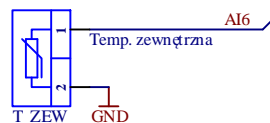

Opcje podłączeń:

Title STEROWNIK PM2000 WENTYLACJA		Revision
Aplikacja uniwersalna: WC01		KLIMASTER Gliwice
Size A4	Number Wejścia analogowe	Sheet of 1
Date: 2014-09-22	File: D:\Dropbox\WC01_ai.SCHDOC	Drawn By: inż. P. Kowalczyk