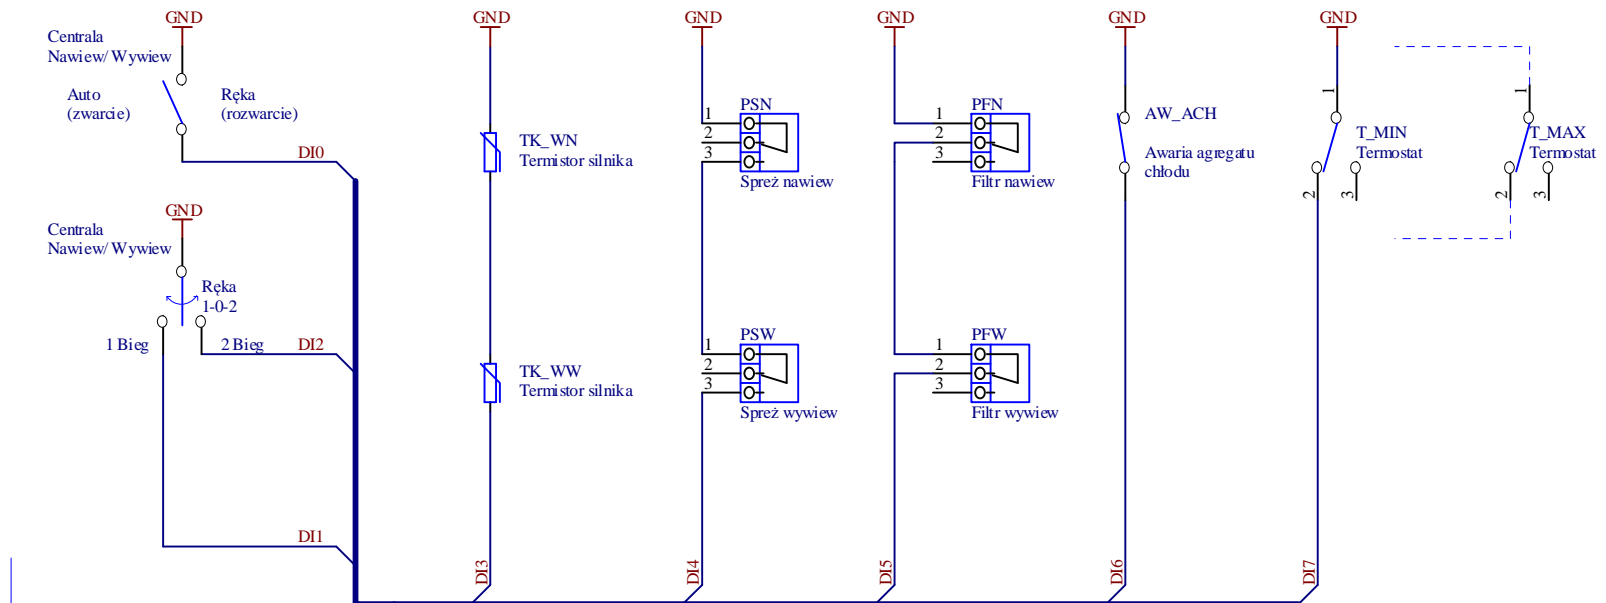

A

A

B

B

C

C

D

D

Title <b>STEROWNIK PM2000 WENTYLACJA</b>		Revision
Aplikacja uniwersalna: WC01		KLIMASTER Gliwice
Size A4	Number Wejścia cyfrowe	Sheet of STEROWANIE
Date: 2014-09-22	File: D:\Dropbox\...\WC01_di.SCHDOC	Drawn By: inż. P. Kowalczyk