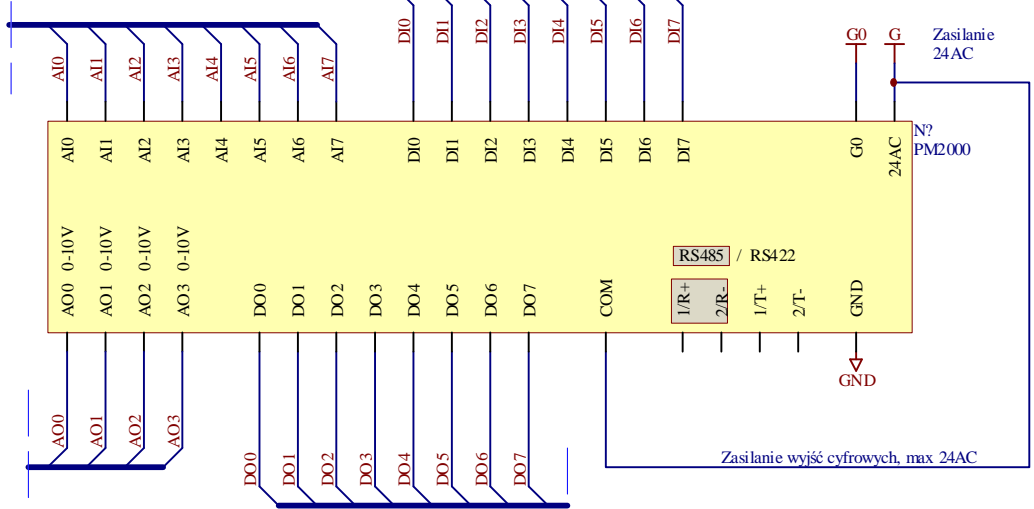

A

A

B

B

C

C

D

D

Title <b>STEROWNIK PM2000 WENTYLACJA</b>		Revision
Aplikacja uniwersalna: WC01		KLIMASTER Gliwice
Size A4	Number Wejścia cyfrowe	Sheet of STEROWANIE
Date: 2014-09-22	File: D:\Dropbox\...\WC01_di.SCHDOC	Drawn By: inż. P. Kowalczyk